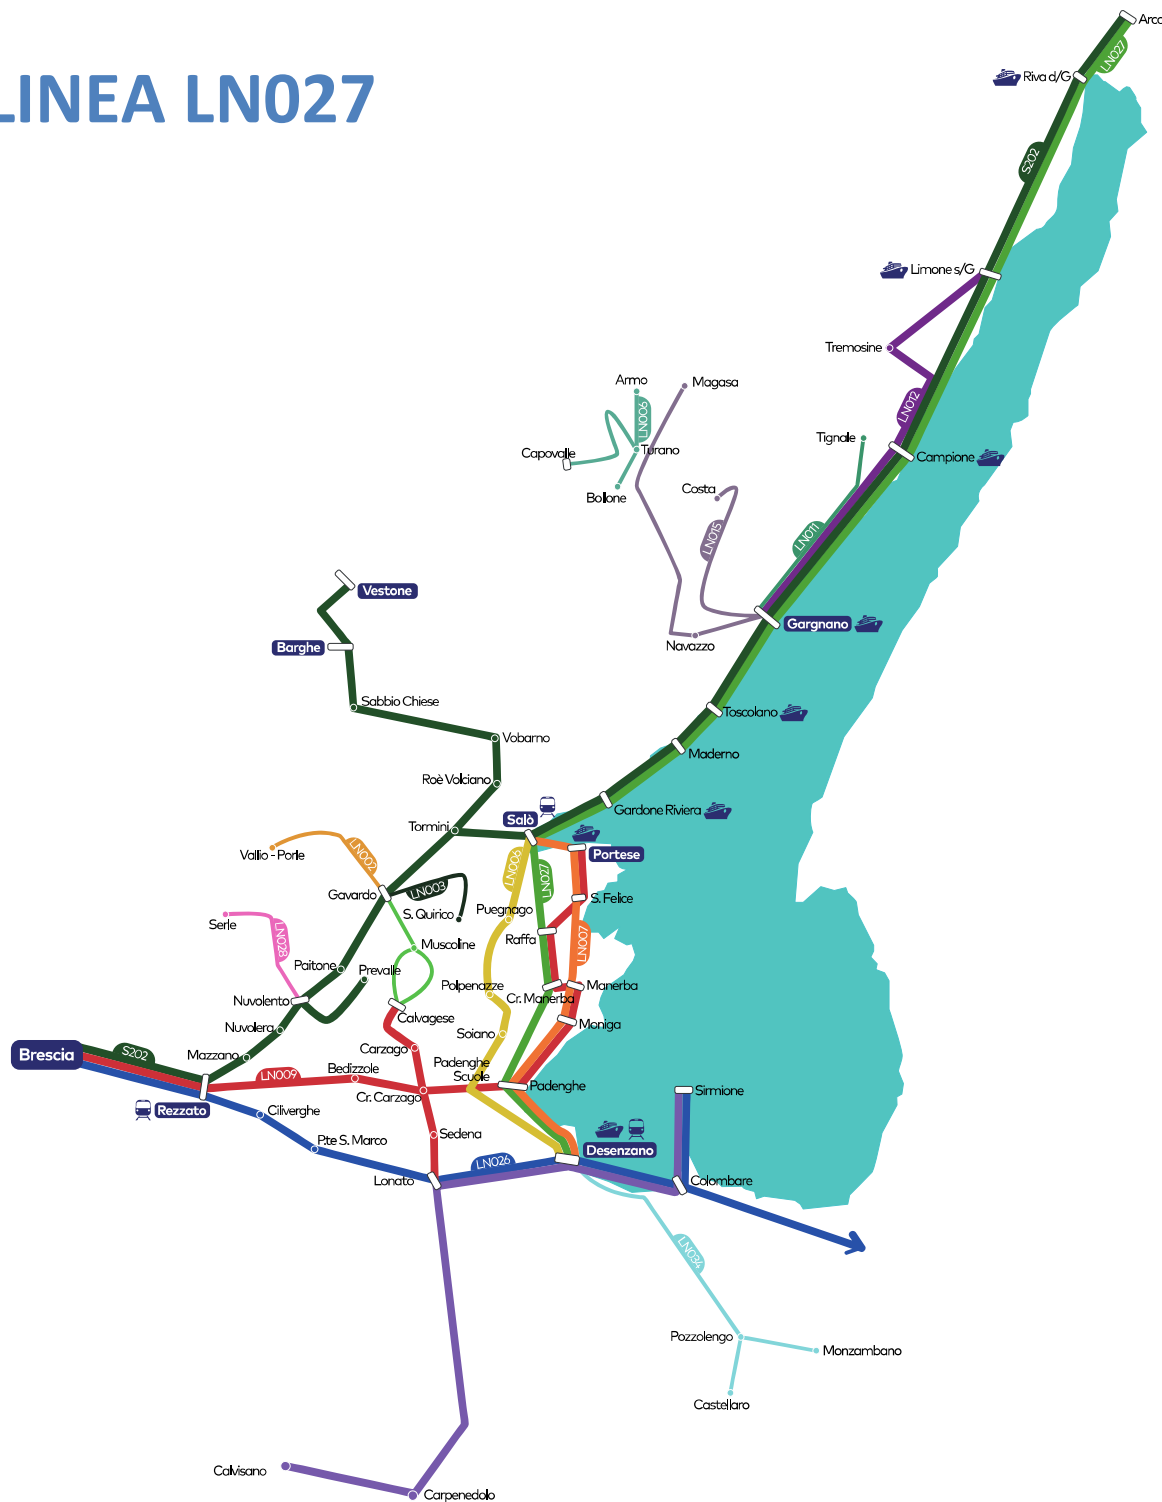

LINEA LN027

Mappa linee Provincia di Brescia

Area Garda

- LN002 Gavardo - Vallio Terme
- LN003 Gavardo - San Quirico - Gavardo
- LN004 Gavardo - Calvagese - Gavardo
- LN005 Salò - Gardone Riviera - San Michele
- LN006 Desenzano - Polpenazze - Cunettone - Salò
- LN007 Desenzano - Manerba - Portese - Salò
- LN008 Carpenedolo - Desenzano - Sirmione
- LN009 Portese - Padenghe - Bedizzole - Brescia
- LN009-C Calvagese - Carzago - Bedizzole - Brescia
- LN009-D Desenzano - Padenghe - Bedizzole - Brescia
- LN011a Gargnano - Tignale
- LN011b Gargnano - Muslone
- LN012 Gargnano - Limone - Tremosine
- LN015 Gargnano - Costa/Magasa
- LN026 Brescia - Desenzano - Sirmione - Verona
- LN027 **Desenzano - Salò - Riva del Garda**
- LN028 Nuvolento - Serle
- LN034 Brescia - Desenzano - Pozzolenigo
- R202-1 Brescia - Gavardo - Salò - Gargnano
- R202-2 Brescia - Gavardo - Vobarno - Vestone
- R202-3 Brescia - Prevalle